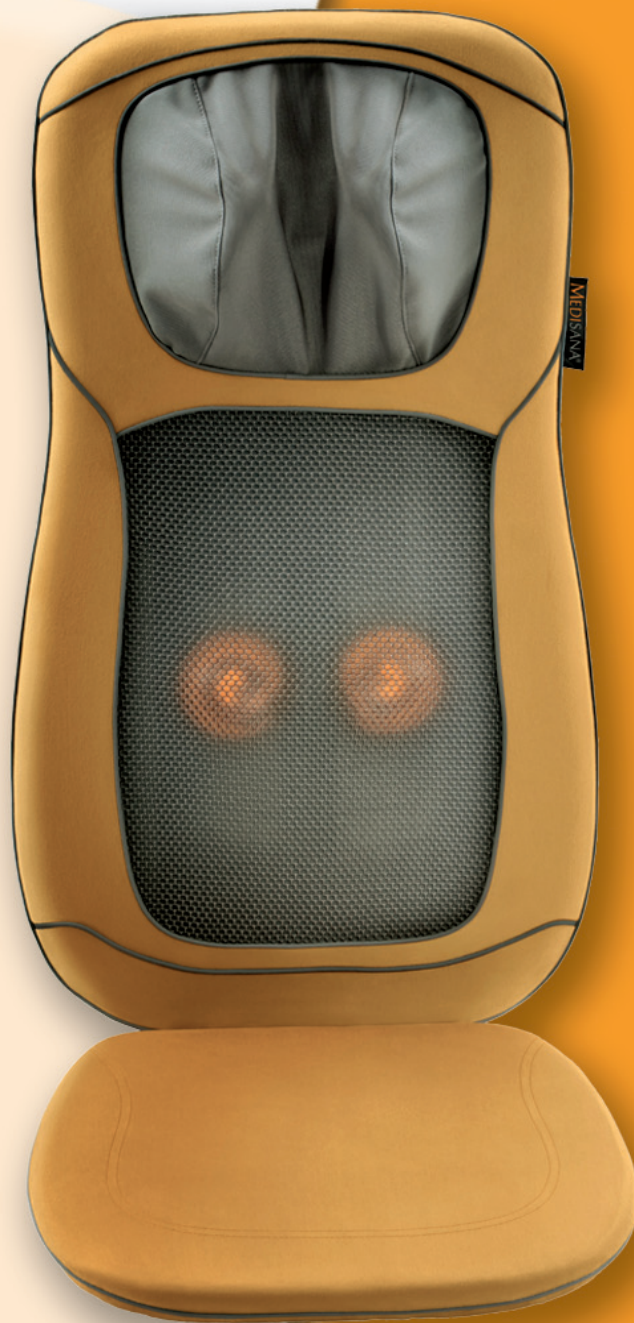

La gama consta de más de 20 productos.

HD 3D

Respaldo de masaje **RBM**

- Masaje intenso en toda la espalda
- Tres zonas de masaje a elegir
- Masaje vibratorio en el asiento con dos intensidades
- Con función calor para un mayor bienestar

Art. N.º: 88904
EAN 13: 40 15588 88904 2
Uds./Caja: 2

Respaldo de masaje Shiatsu **MCA**

- Masaje Shiatsu intenso en toda la espalda
- Cabezal de masaje regulable en altura
- Masaje vibratorio en el asiento con tres niveles de intensidad seleccionables
- Con función de calor infrarrojo
- Tres zonas de masaje a elegir

Art. N.º: 88931
EAN 13: 40 15588 88931 8
Uds./Caja: 2

Respaldo de masaje **MCC**

- Masaje intenso en toda la espalda
- Cinco zonas de masaje en espalda y asiento
- Masaje vibratorio en el asiento con tres intensidades - cinco motores de vibración
- Con función calor para un mayor bienestar
- Apagado automático a los 15 min.
- Fácil de usar y de guardar

Art. N.º: 88932
EAN 13: 40 15588 88932 5
Uds./Caja: 2

Sillón de masaje **MSF**

- Masaje intenso en toda la espalda
- Seis cabezales de masaje y dos tipos de masaje a elegir: vibratorio o rodillos
- Masaje vibratorio en el asiento y espalda con cuatro intensidades
- Con función calor para un mayor bienestar
- Plegable y fácil de guardar
- Asiento acolchado para un mayor confort