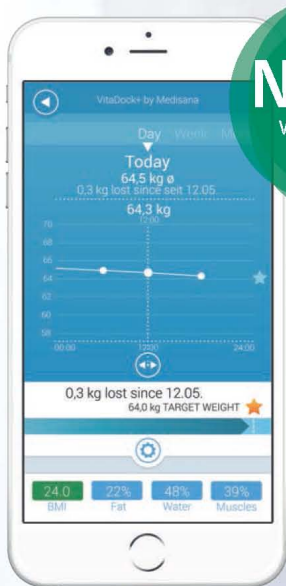

LA CURA DEL LIMÓN

SEXY-YOGA:
MINDFULNESS
EN LA CAMA

GUÍA VEGGIE

100

ESTABLECIMIENTOS
DE TODA ESPAÑA

8 480002 195201 00300

PVP - 3€ - Canarias 3,15€

MEDISANA®

Alcance fácilmente su peso ideal gracias a la báscula con función de análisis y Bluetooth
BS 430 Connect de Medisana

NUEVA

VitaDock+
App 2.0